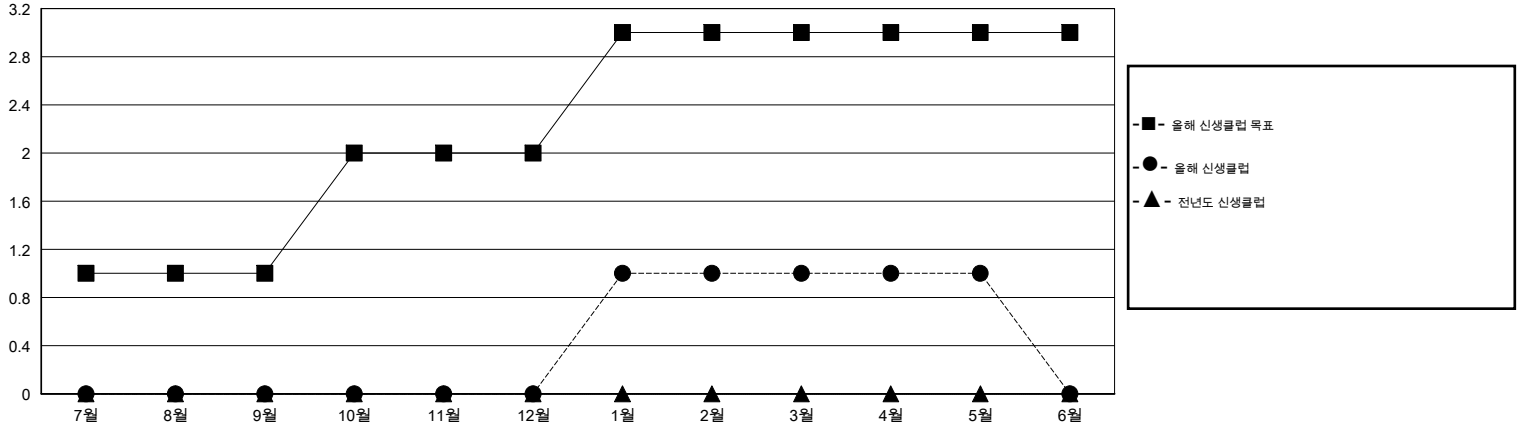

MONTHLY MEMBERSHIP PROGRESS REPORT

District 354 F

Results as of: 5/31/2015

GMT: JUNG YUL CHOI

장소 REPUBLIC OF KOREA

현장지역 GMT 5

클럽					회원 1인당				
결과- 2014-2015					결과- 2014-2015				
사분기	신생클럽 목표	신생클럽	해산된 클럽	순 증강/감소	사분기	신입회원 목표	추가된 차터 및 신입 회원	퇴회 회원	순 증강/감소
7월/8월/9월	1	0	0	0	7월/8월/9월	190	87	140	-53
10월/11월/12월	1	0	0	0	10월/11월/12월	160	112	116	-4
1월/2월/3월	1	1	0	1	1월/2월/3월	130	126	68	58
4월/5월/6월	0	0	0	0	4월/5월/6월	20	43	77	-34

목표 및 누적 신생클럽 수

목표 및 누적 회원수

해산된 클럽: 0	1명 이상의 신입회원을 등록한 61 CLUBS OF 76	성별 분포
		남성 1,560 (75.84%)
		여성 497 (24.16%)
퇴회회원	여기에 클릭하여 현황보고 내용 검토	가족단위 회원 0
작고 1		세대주 0
클럽해산 0		비 세대주 0
기타 400		
합계 401		