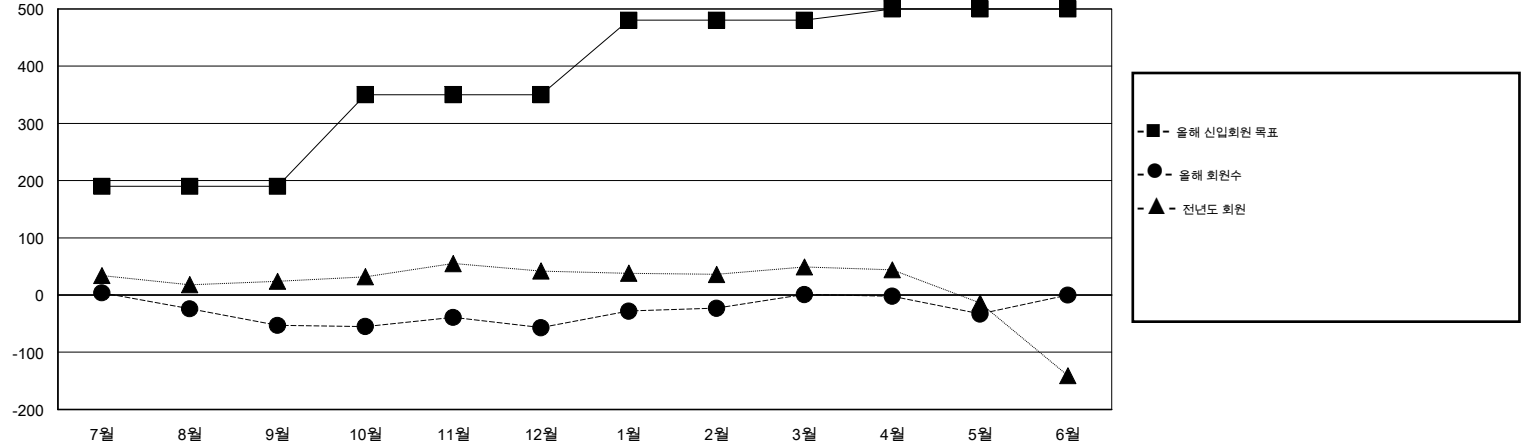

MONTHLY MEMBERSHIP PROGRESS REPORT

District 354 F

Results as of: 5/31/2015

GMT: JUNG YUL CHOI

장소 REPUBLIC OF KOREA

현장지역 GMT 5

클럽					회원 1인당				
결과- 2014-2015					결과- 2014-2015				
사분기	신생클럽 목표	신생클럽	해산된 클럽	순 증강/감소	사분기	신입회원 목표	추가된 차터 및 신입 회원	퇴회 회원	순 증강/감소
7월/8월/9월	1	0	0	0	7월/8월/9월	190	87	140	-53
10월/11월/12월	1	0	0	0	10월/11월/12월	160	112	116	-4
1월/2월/3월	1	1	0	1	1월/2월/3월	130	126	68	58
4월/5월/6월	0	0	0	0	4월/5월/6월	20	43	77	-34

목표 및 누적 신생클럽 수

목표 및 누적 회원수

해산된 클럽: 0	1명 이상의 신입회원을 등록한 61 CLUBS OF 76	성별 분포
		남성 1,560 (75.84%)
		여성 497 (24.16%)
퇴회회원	여기에 클릭하여 현황보고 내용 검토	가족단위 회원 0
작고 1		세대주 0
클럽해산 0		비 세대주 0
기타 400		
합계 401		